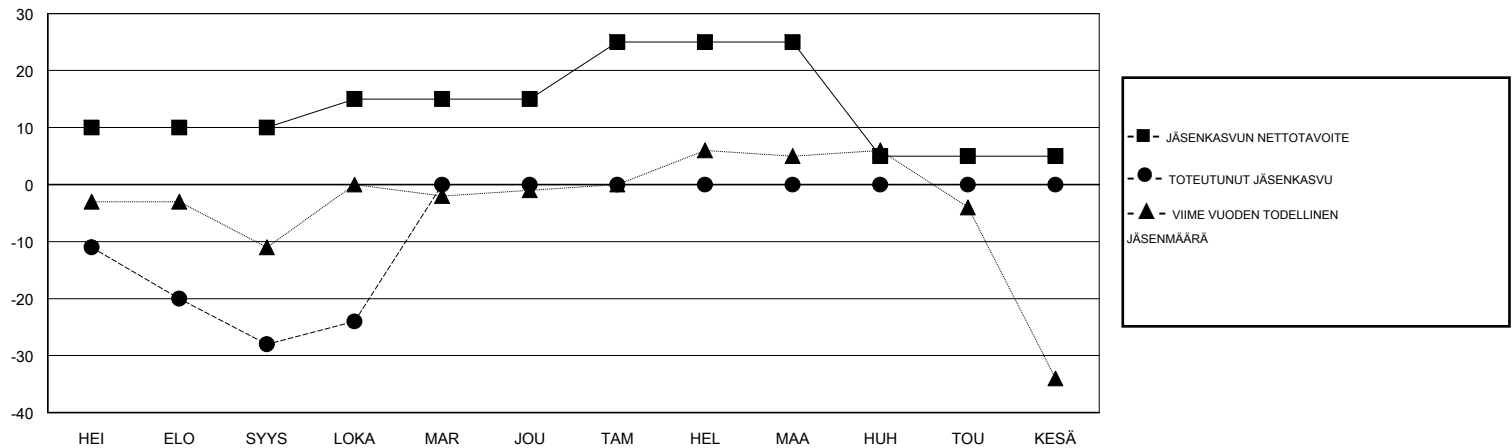

# MONTHLY MEMBERSHIP PROGRESS REPORT

District 107 K

Results as of: 10/31/2017

GMT: ANTTI FORSELL

SIJAINI FINLAND

GMT VAALIPIIRI

Klubit				jäsenä			
TULOKSET 2017-2018				TULOKSET 2017-2018			
NELJÄNNES	UUDEN KLUBIN TAVOITE	UUDET KLUBIT	LOPETETUT KLUBIT	NELJÄNNES	JÄSENKASVUN NETTOTAVOITE	TOTEUTUNUT JÄSENKASVU	POISTETUT JÄSENET (mukaan lukien siirrot)
HEI/ELO/SYYS	0	0	1	HEI/ELO/SYYS	10	13	37
LOKA/MAR/JOU	0	0	0	LOKA/MAR/JOU	5	12	8
TAM/HEL/MAA	0	0	0	TAM/HEL/MAA	10	0	0
HUH/TOU/KESÄ	0	0	0	HUH/TOU/KESÄ	-20	0	0

TAVOITTEET JA UUDET KLUBIT, KUMULATIIVINEN

TAVOITTEET JA JÄSENET, KUMULATIIVINEN

LAKKAUTETUT KLUBIT: 1

16 CLUBS OF 59 LISÄNNYT YHDEN TAI USEAMMAN UUTTA JÄSENTÄ

### SUKUPUOLIJAKAUMA

MIES 1,231 (82.12%)  
 NAINEN 268 (17.88%)

Naispuolisten jäsenten prosenttiosuuden tavoite toimivuonna: 20%